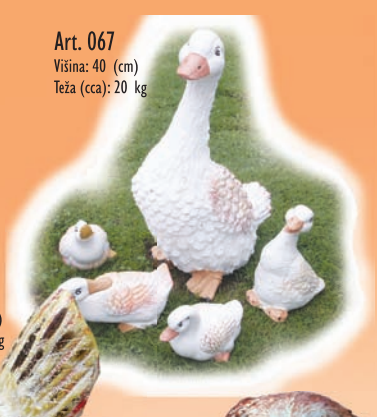

Art. 068
Višina: 30 (cm)
Teža (cca): 3 kg

Art. 070
Višina: 22 (cm)
Teža (cca): 2 kg

Art. 067
Višina: 40 (cm)
Teža (cca): 20 kg