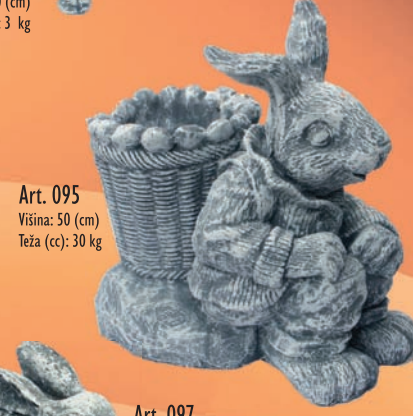

Art. 076  
Višina: 60 (cm)  
Teža (cca): 30 kg

Art. 077  
Višina: 50 (cm)  
Teža (cca): 10 kg

Art. 093  
Višina: 25 (cm)  
Teža (cc): 5 kg

Art. 094  
Višina: 25 (cm)  
Teža (cc): 5 kg

Art. 095  
Višina: 50 (cm)  
Teža (cc): 30 kg